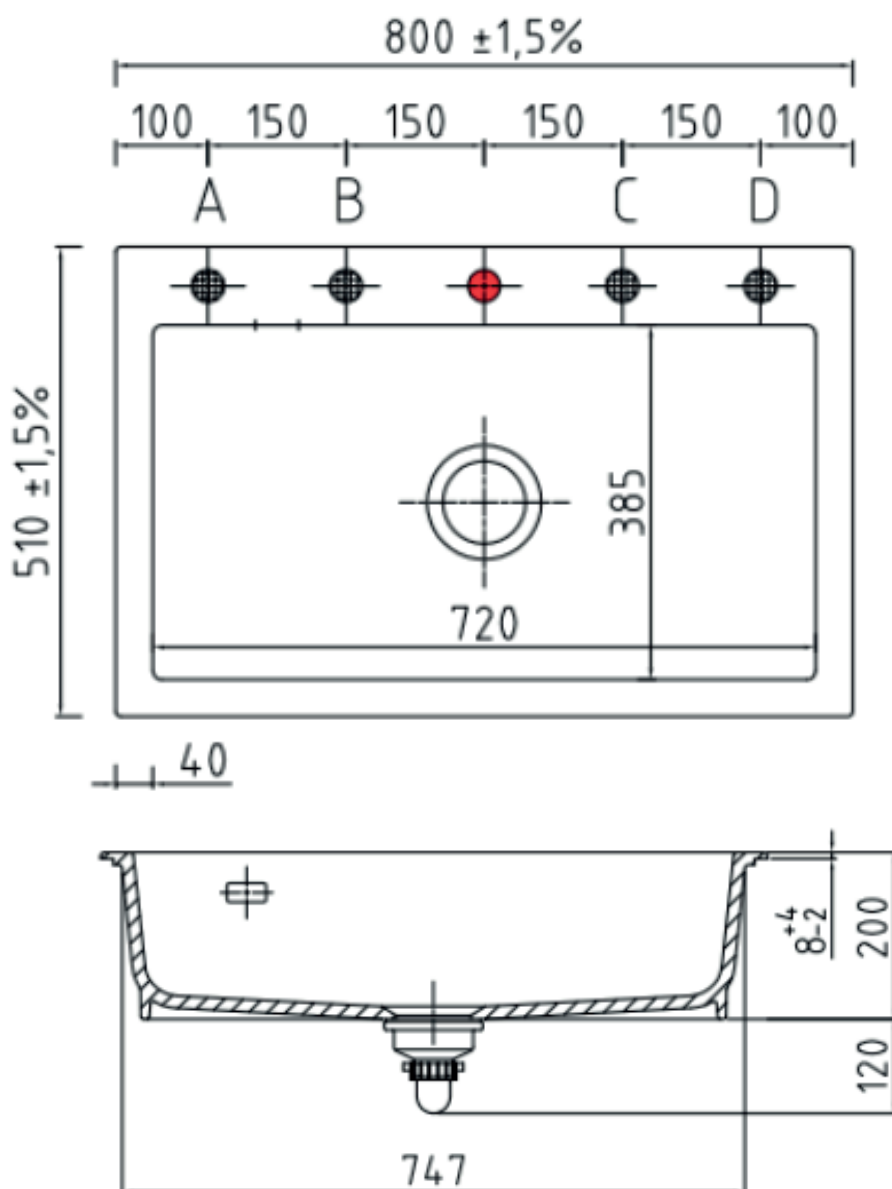

Mera 80 køkkenvask

Varenr.:
11080K

VVS-nr.:
682493180

Materiale: Keramik
Farve: Blank hvid
Overflade: Glaseret, blank
Monteringsmulighed: Nedfældning
Min. skabsbredde: 800 mm
Hanehul: Ja
Overløb: Ja
Bundventil medfølger: Ja, i PVD kobber

LAVABO®

Leveres med Ø35 mm hanehul.
Ønskes yderlige huller (Pos A, B, C
eller D) angives dette ved bestil-
ling.